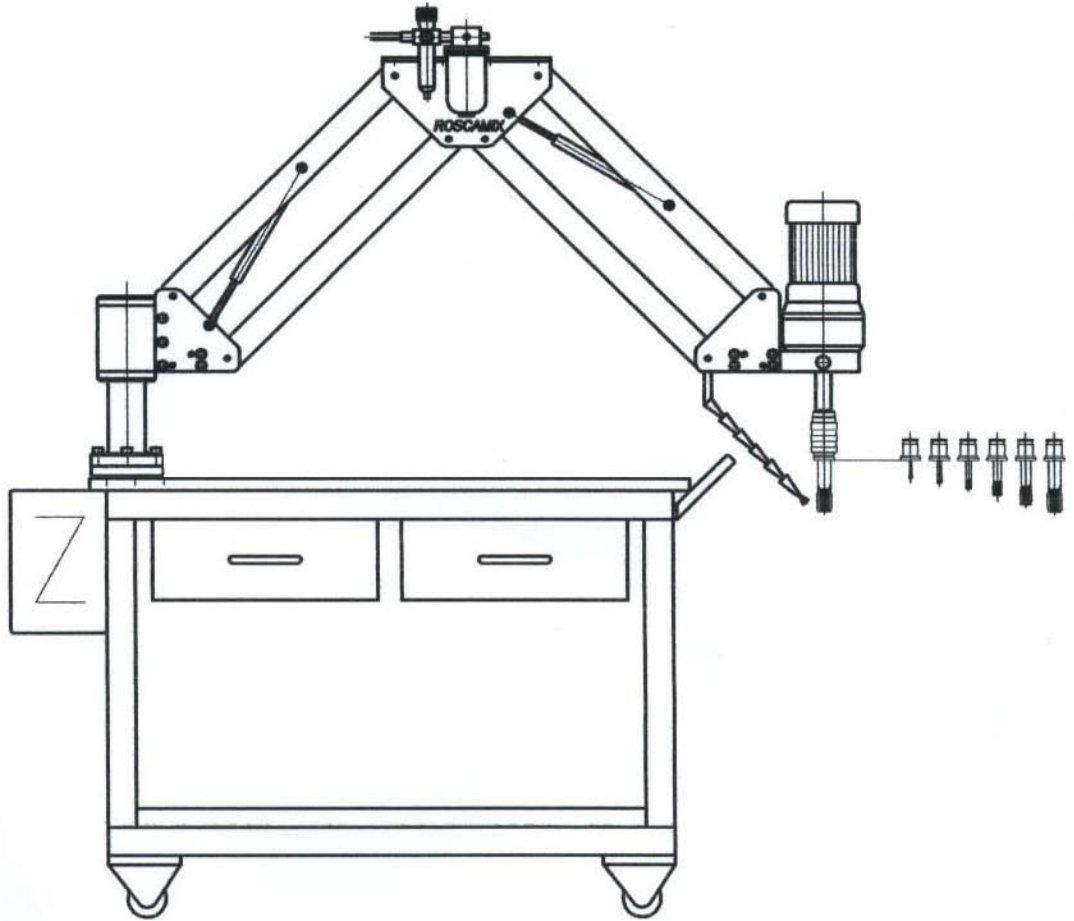

Rosqueadeira Articulável Eletroeletrônica

PEDESTAL (OPCIONAL)

CARRINHO (OPCIONAL)

Motor elétrico 1,5HP 220 trifásico
 Controle por IHM e botões de acionamento
 Velocidade ajustável até 720 RPM
 Torque no Fuso de 250 Nm
 Sistema de lubrificação pneumática (opcional)
 Rosqueia M5 a M24

ROSCA	TORQUE
M5 - M6	15 Nm
M5 - M8	35 Nm
M5 - M12	60 Nm
M5 - M20	120 Nm
M5 - M24	250 Nm