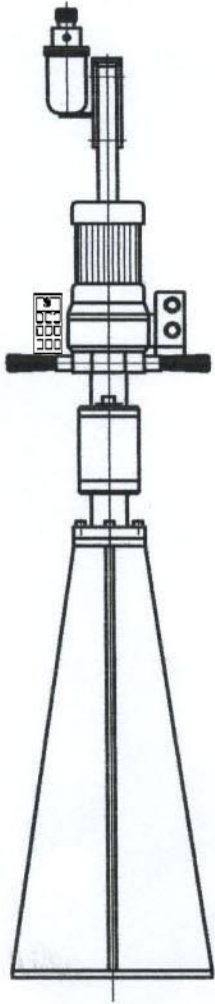

Rosqueadeira Articulável Eletroeletrônica

PEDESTAL (OPCIONAL)

CARRINHO (OPCIONAL)

Motor elétrico 1,5HP 220 trifásico
 Controle por IHM e botões de acionamento
 Velocidade ajustável até 720 RPM
 Torque no Fuso de 250 Nm
 Sistema de lubrificação pneumática (opcional)
 Rosqueia M5 a M24

ROSCA	TORQUE
M5 - M6	15 Nm
M5 - M8	35 Nm
M5 - M12	60 Nm
M5 - M20	120 Nm
M5 - M24	250 Nm